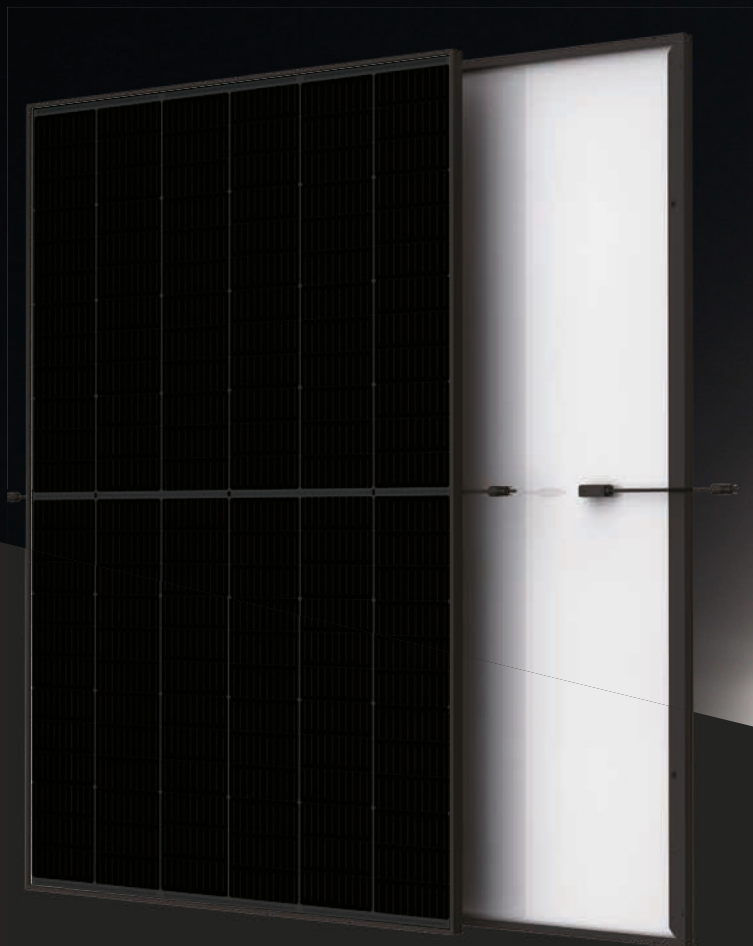

**GLAS-FOLIEN
MODUL**

Trina VERTEX S

Artikelnummer: VERTEXS-425Wp
Trina-Nummer: TSM-DE09R.08W

WASI

**ENTSPANNT DIE
KRAFT DER SONNE
NUTZEN.**

**BLACK
EDITION**

425 Wp
LEISTUNGSABGABE

21.3 %
HÖCHSTE EFFIZIENZ