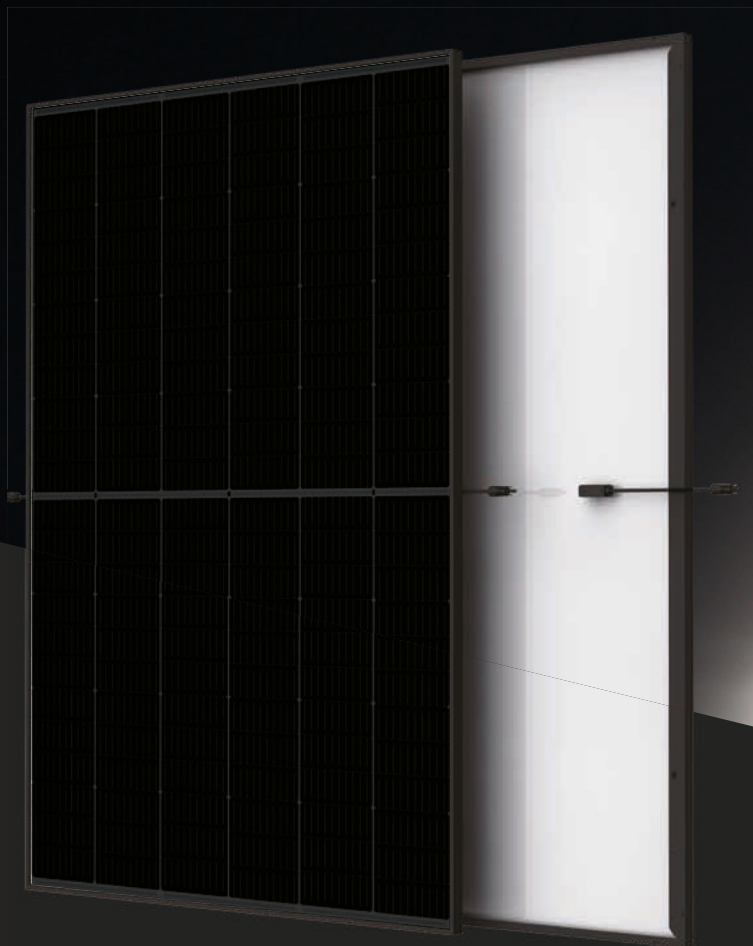

**GLAS-FOLIEN
MODUL**

Trina VERTEX S

Artikelnummer: VERTEXS-415Wp
Trina-Nummer: TSM-DE09R.05

WASI

**ENTSPANNT DIE
KRAFT DER SONNE
NUTZEN.**

**BLACK
EDITION**

415 Wp
LEISTUNGSABGABE

21.3 %
HÖCHSTE EFFIZIENZ